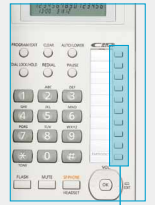

Botones de discado de un toque